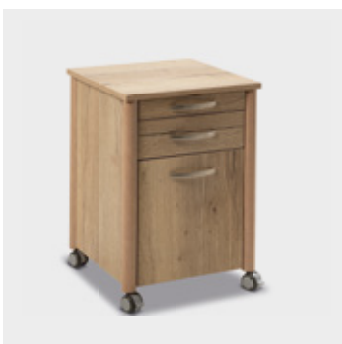

Nachtkastje WIV