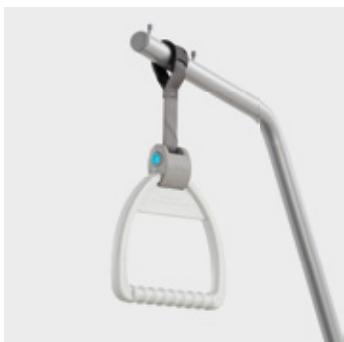

Selectie uit het assortiment toebehoren

Bedpapegai