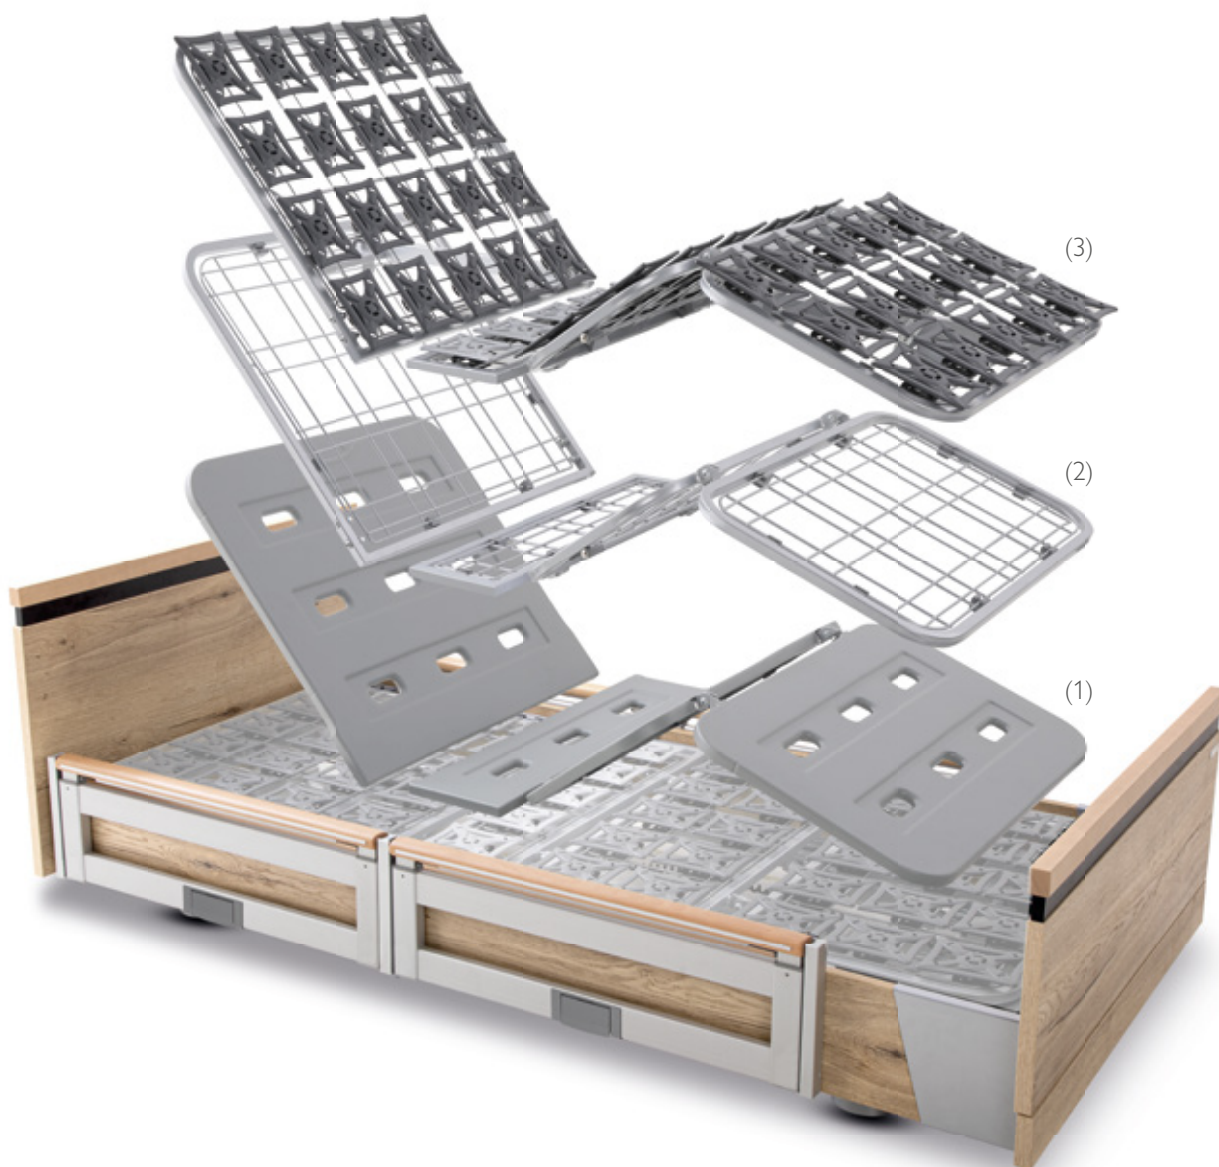

Het verticaal verstelbaar bedhekkensysteem

Standaard beschikt de AURA over de nieuwe uitvoering van het verticaal verstelbaar bedhekkensysteem met eenhandige bediening.

De aan het hoofdeinde gemonteerde bedhekelementen vormen in omhoog geplaatste positie een stabiele mobilisatiehulp (1) en ondersteunen actief bij het veilig opstaan en naar bed gaan. De optimale plaatsing van het bedhekkensysteem ten opzichte van het ligvlak maakt een veilige en comfortabele transfer mogelijk zonder extra mobilisatiehandelingen door de zorgmedewerker.

Wanneer het bedhek is neergelaten in ruststand (2) is onbelemmerde toegang altijd gegarandeerd en kan het bedhek indien nodig snel worden geactiveerd.

De uitgeschoven valpreventiestand (3) voorkomt dat iemand uit bed rolt zonder het zelf op te merken door een voelbare afbakening van het ligvlak en biedt ondersteuning aan het personeel tijdens het verplaatsen van de persoon in bed.

Als het om veiligheidsredenen niet anders kan, biedt het verticale bedhekkensysteem twee hoogteposities voor effectieve bescherming (4).

Ligvlakken

De 4-delige ligvlakken met matrascompensatie bieden een uitstekende ergonomie en een hoog comfort. Het terugtrekken van de rugleuning tijdens het verstellen ontlast het zitvlak.

Het ABS-ligvlak (1) is eenvoudig te bedienen en de afneembare kunststof elementen zijn snel te reinigen.

Als basisvariant beschikt het metalen raster van het ligvlak (2) over uitstekende ventilatie-eigenschappen waardoor een optimale vochtafvoer mogelijk is.